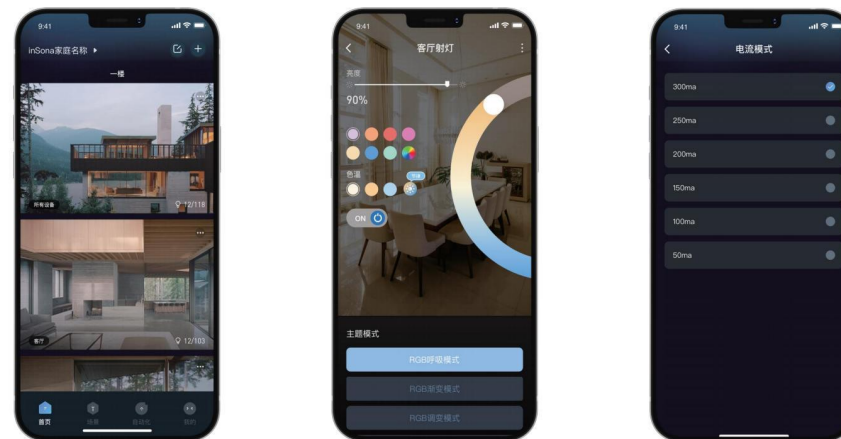

inSona APP INTERFACE

APP界面

inSona

万分之一深度调光, 万里挑一, 由你定格
专业赋能传统照明设备

宽电压输入, 电流模式自由调节
全面兼容各功率射灯类型

色温色彩自由适配
兼容各类型灯具

支持开启时长自定义设置, 常规灯具
轻松实现缓开缓灭

SUPPORT CUSTOM SETTING OF OPENING DURATION, CONVENTIONAL LAMPS
EASY TO REALIZE SLOW ON AND SLOW OFF

单灯单控, 摆脱线路限制, 自定义色温, 亮度调节
场景定制随心所欲

SINGLE LAMP AND SINGLE CONTROL, GET RID OF THE LINE LIMIT, CUSTOMIZE THE COLOR TEMPERATURE AND
ADJUST THE BRIGHTNESS SCENE CUSTOMIZATION AT WILL