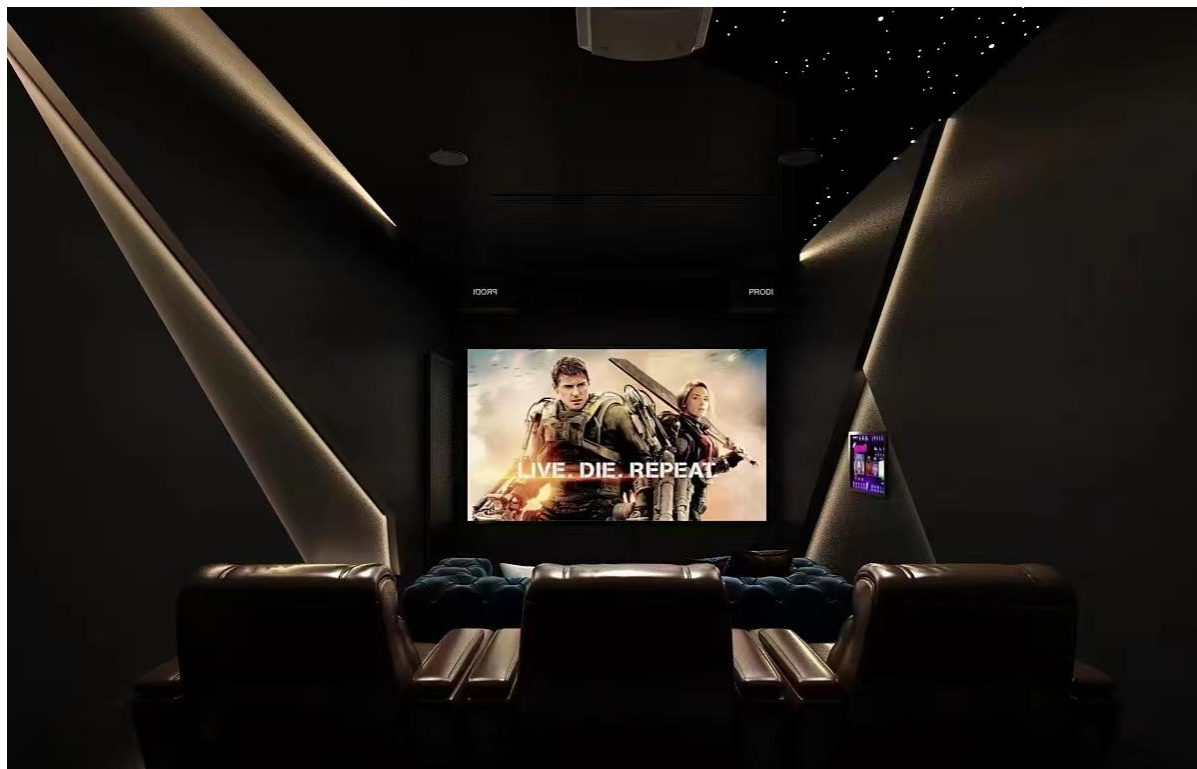

案例赏析

余山东紫园别墅

视听室空间信息：

25平方米 (4.1m×6.2m) ， 地下室