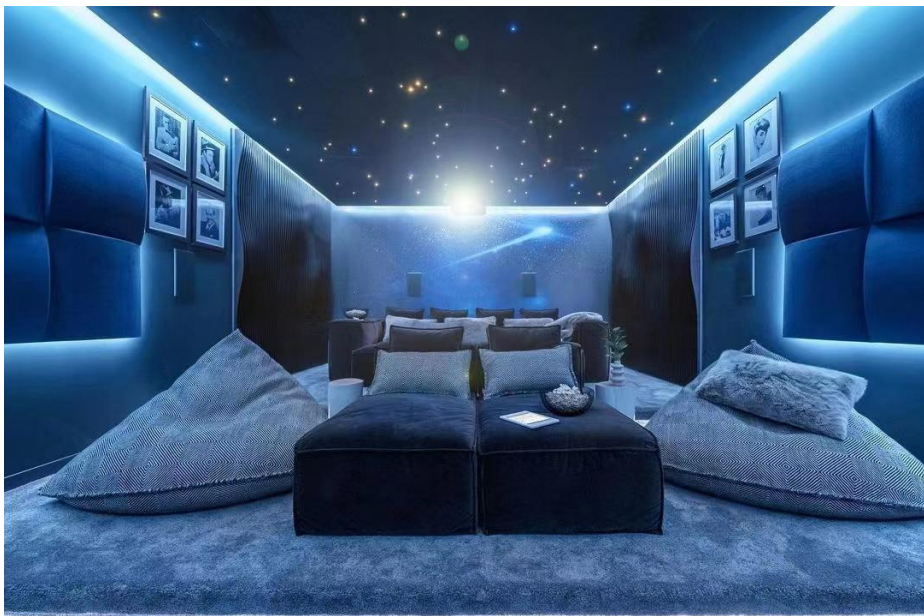

案例赏析

长泰西郊别墅

视听室空间信息：

30平方米 (7m×4.5m) ，地下室

7.1.2杜比全景声影院系统

喜欢科技感十足但是又要有家的温馨感。要求有专业的处理，以保证无后顾之忧。最终打造一个大气、自然、舒适的私家影院，缔造出一个令人心弛神往的惬意空间。