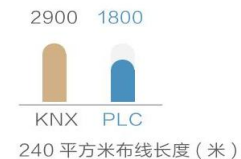

效率提升 5 倍 1 个电工轻松搞定

节省 38% 布线成本

*数据为理论值，来自华为实验室，于特定测试环境下所得，实际使用中可能因产品个体差异、软件版本、使用条件和环境因素不同略有不同，请以实际使用的情况为准。

“2” 核心交互

交互家族 随心所欲掌控全屋

一空间一专属交互 全屋中控家族

全屋互联中枢：PLC-IoT 技术，网随电通，有电即有网

2 亿 + 芯片服务国家电网
高成熟