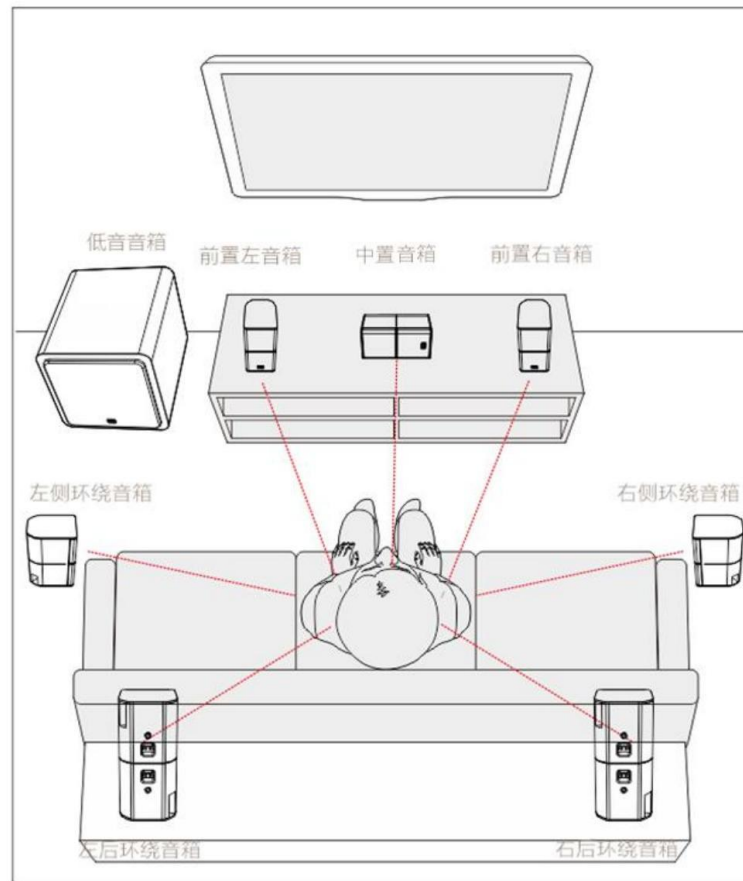

EMCK 客厅娱乐系统

MK320

3.1声道

音箱摆放位置图

placement map of speakers

音箱的定位在营造环绕音效中起着关键的作用

为了获得最佳效果

|| MK510 5.1声道

MK520

7.1声道

7.1音箱摆放位置图

7.1 placement map of speakers

音箱的定位在营造环绕音效中起着关键的作用

为了获得最佳效果

请将所有音箱朝向座位并将其置于接近耳朵高度的位置

POLKAUDIO（普乐之声）以Hi-Fi立厂，对声音的要求极高，是世界上最大的音箱制作厂商之一，代表了美国音箱业制造的最高水准，其“动态平衡高/低音单元”代表了其在喇叭单元制造上的水平。