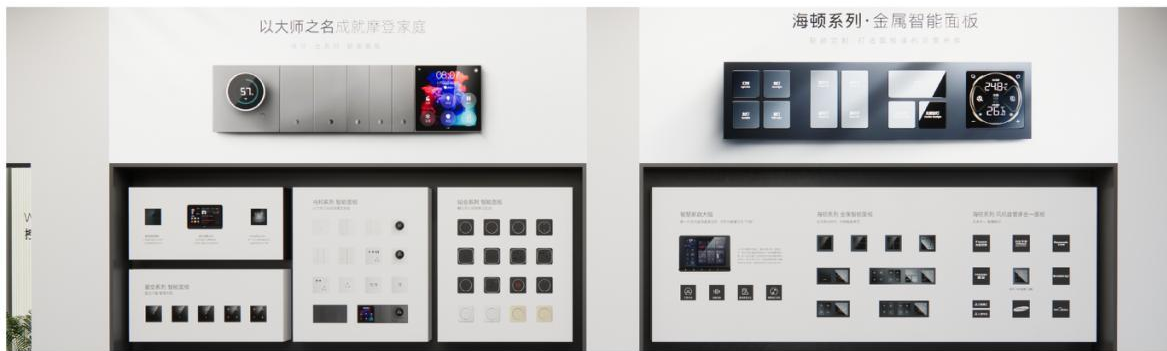

第十九届杭州亚运会智能家居无线解决方案唯一供应商

物联网行业标准制定企业之一 参与制定行业标准获国家专利近百项

肖邦智能面板系列

至美智能 自由多变

诠释高级定“智” 支持全系功能、色彩、边框组合

智慧生活随处体验

截至目前，控客在厦门、武汉、长沙、天津等多个城市落地328家智能体验馆，覆盖全国大部分城市的652家服务商，为百万家庭提供更优质的服务享受更智慧的生活。

328家
智能生活馆

652家
全国服务商

欧瑞博 — 全球领先的智能新能源住宅科技企业

全球超 1600 家智能家居体验店 · 已覆盖超 270 个城市 · 全球超 450+万家庭用户的选择 · 1000+核心专利申请

国家级专精特新企业
工业和信息化部

国家高新技术企业
工业和信息化部

广东省工业设计中心
工业和信息化部

胡润百富 2021年度
中国新经济未来之星
胡润百富

FastCompany 2021年度
21世纪(全国)创新公司50强
FASTCOMPANY