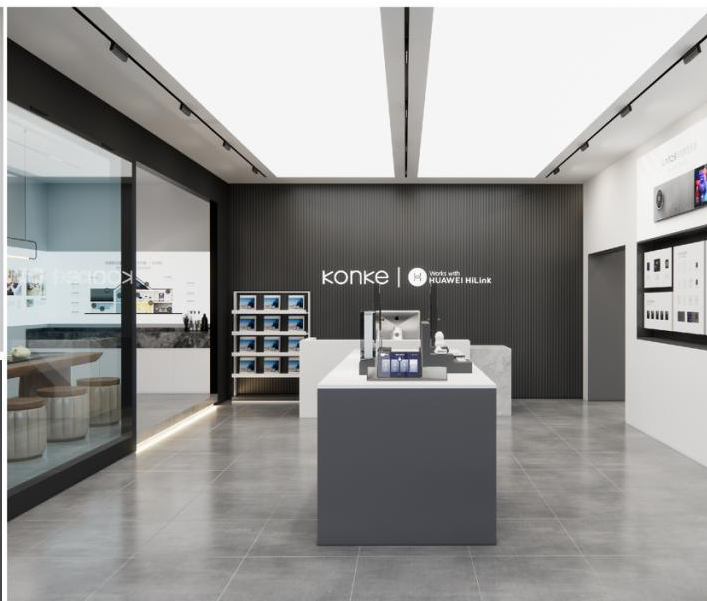

智慧生活随处体验

截至目前，控客在厦门、武汉、长沙、天津等多个城市落地328家智能体验馆，覆盖全国大部分城市的652家服务商，为百万家庭提供更优质的服务享受更智慧的生活。

328家
智能生活馆

652家
全国服务商