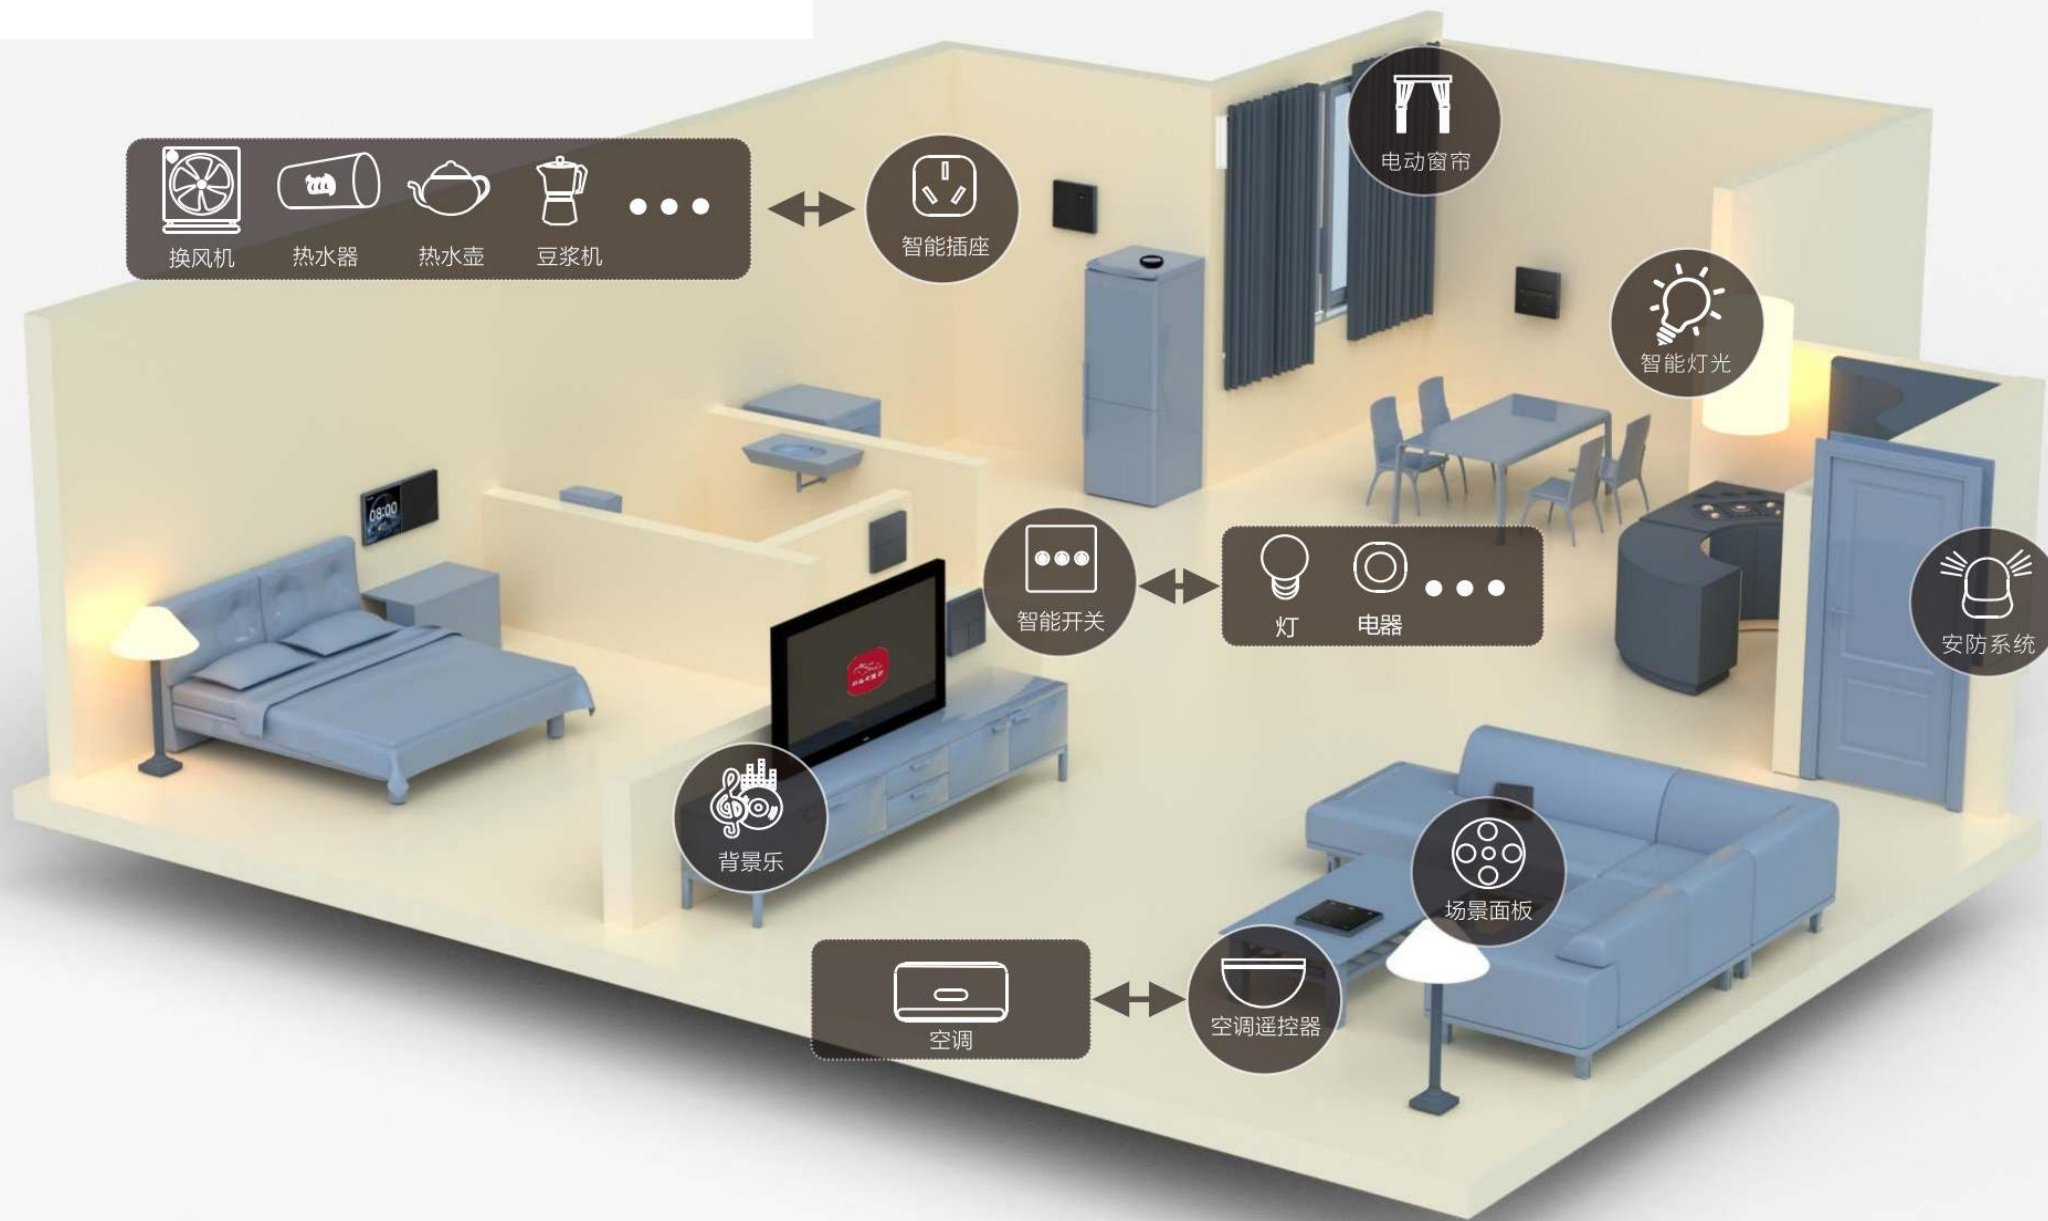

99.99% 通信成功率¹
高可靠

2000 米传输
100 万 + 小时不掉线¹
高稳定

1 个电工就能搞定
易布署

可视可说

全界面语音丝滑操控

免记忆 免学习 看了就会说 说了就能控

UX交互内容以实际上线版本为准
实际光影以交付效果为准

华为全屋智能核心优势

	华为独有-人无我有	华为领先-人有我优
技术革新	<p>更准确： AI传感器，实现人体微感应</p> <p>更灵活： 自研灯光驱动器，自适应多种类型灯具</p>	<p>PLC（电力线载波通信）IEEE1901国际通用技术标准</p> <p>一线通： 一条电力线能实现，电力+控制+安防+音频全联网，无需工程额外布线，减少布线90%，安装、维护简易</p>
开放生态	<p>自主系统： HarmonyOS万物互联更安全、更便捷</p>	<p>世界生态： 实现海量家电和家居智能化</p>
统一入口	<p>智慧生活APP-极致交互体验，</p> <p>2017~2021用户增长800倍，每年X亿下载了(含升级)</p> <p>老人小孩都能快速掌握</p> <p>支持家庭群组，可实现以家庭共享和设备共享</p>	
创新体验	<p>家庭大脑： 智能主机自学习、断网不断联</p> <p>万物互联： 业务联动、业务流转</p> <p>常用常新： 无需担心过时，软件无感升级，</p>	<p>更敏捷： 中控屏灵敏度、响应速度、超级控制</p> <p>更易用： 场景管理卡片化、场景控制多入口、智能场景自定义</p> <p>更可靠： 自研芯片100万+小时不掉线，网络更安全</p> <p>更智能： AI多条件判断场景触发；</p>