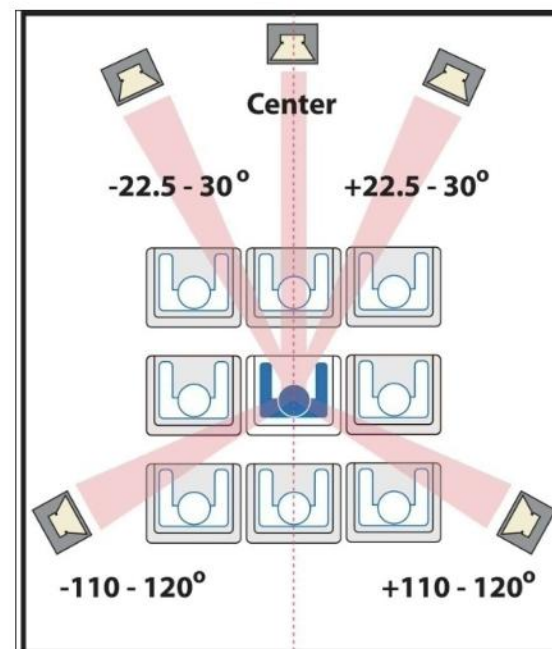

5.1 影院声道解析

Cinema sound channel analysis

Speaker Locations 音响摆位

- Establish loudspeaker locations based on industry standard design parameters
- 根据行业设计标准参数来确定音响位置

ITU Standard 5.1
Configuration

CEA/CEDIA 5.1
Configuration

7.1 影院声道解析

Cinema sound channel analysis

5.1.2声道是在传统的5.1声道上增加了二个附加(环绕)声道。这二个声道能使该系统的环绕声效果远超过传统的5.1环绕声效。

该系统表现在听觉定位上的效果更加准确、清晰，“皇帝位”区域有所扩大，动态效果的冲击力更好，使整个声场更具有真实性和临场感。

7.2.4影院声道解析

Cinema sound channel analysis