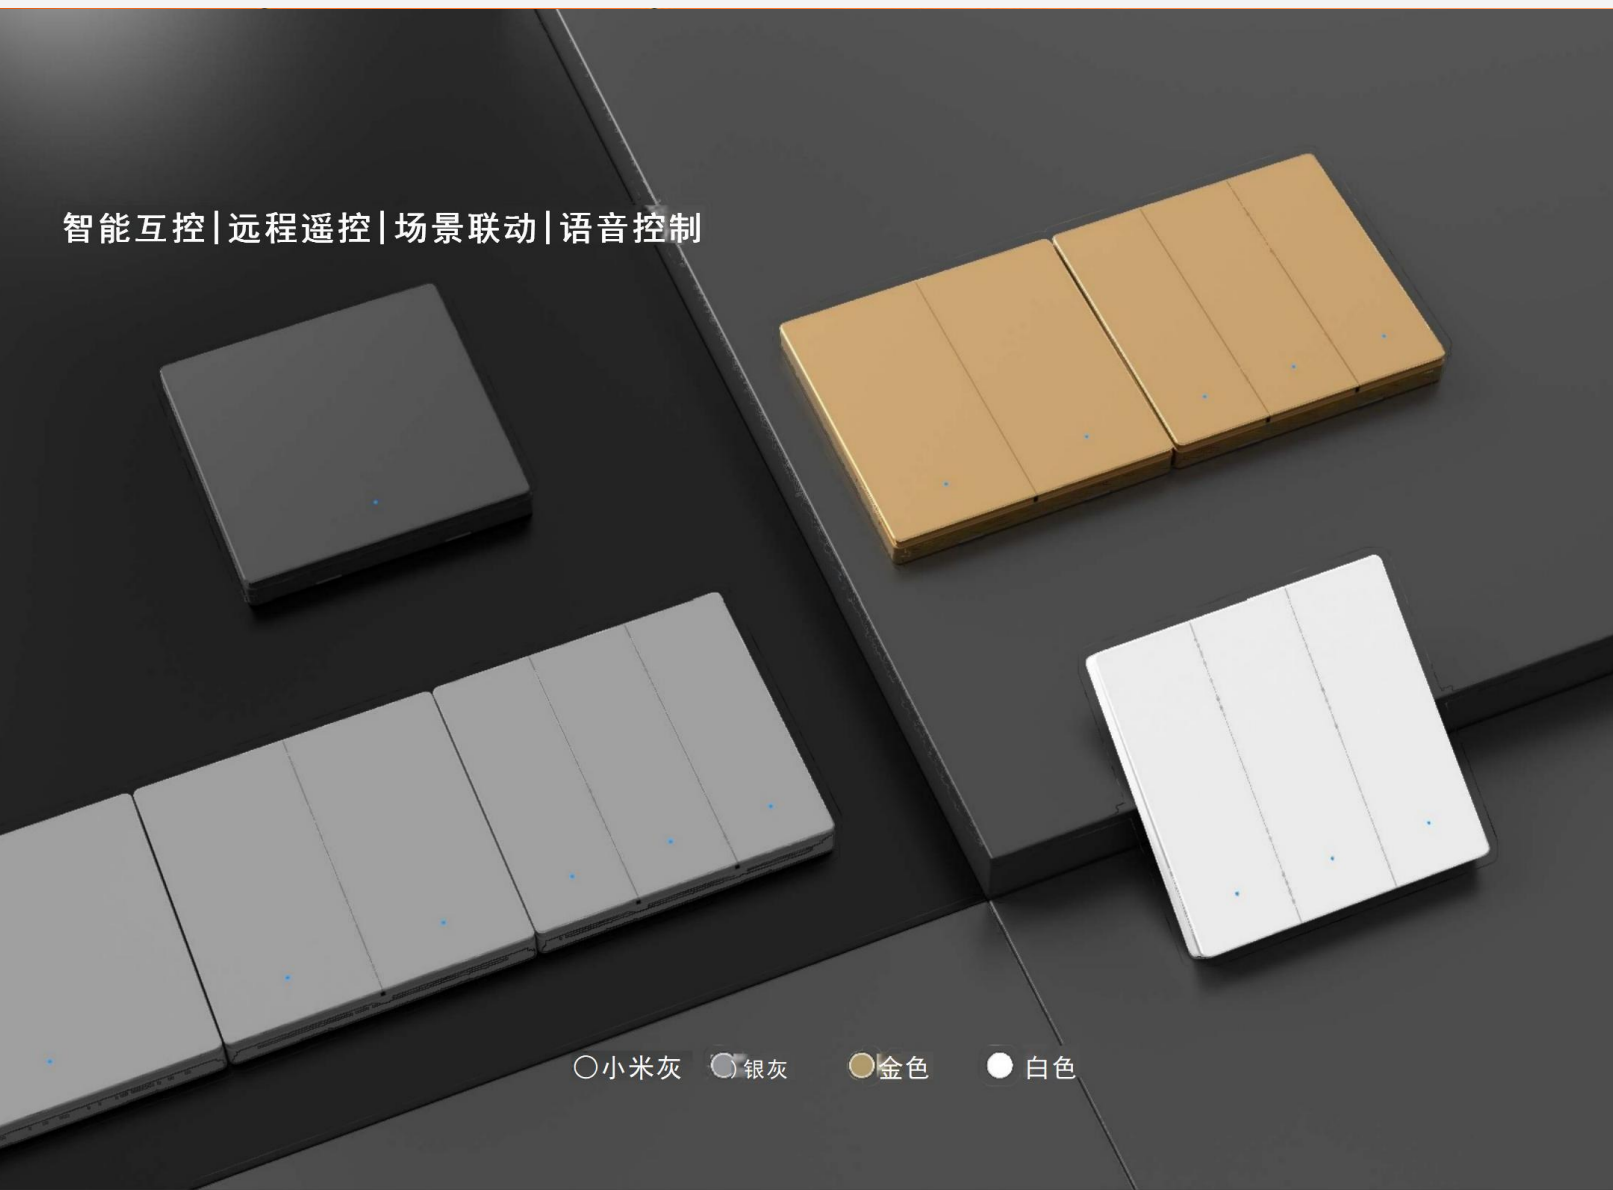

翘板设计 经典款式 永不过时

一开

二开

三开

智能互控 | 远程遥控 | 场景联动 | 语音控制

○小米灰 ○银灰 ●金色 ●白色

时尚年轻化极简UI

一目了然的可视化操作