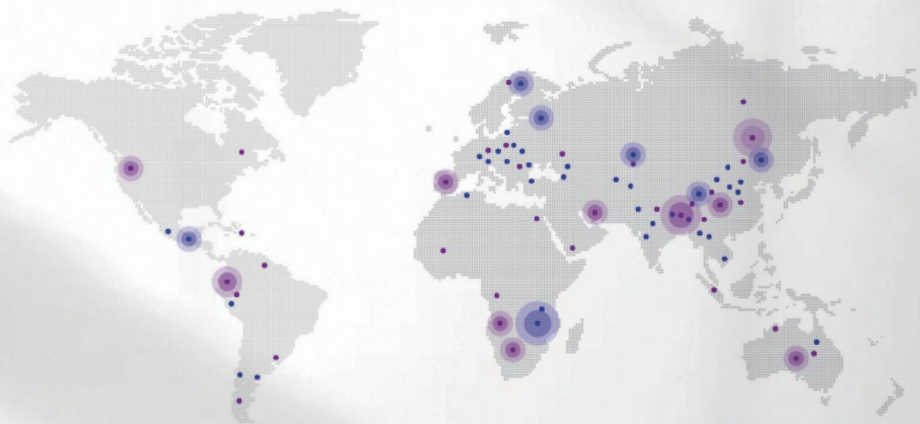

1985

- HDL成立，致力于照明控制产品的研发和应用。

1990

- 推出中国第一台半数字调光大柜-河东雄风大柜，并成功应用到北京人民大会堂。

2004

- 作为国内智能家居的先行者和探路人，率先推出中国智能家居行业第一套智能家居产品-“世奇”系列。

2007

- 进军国际市场，参加阿联酋迪拜展，成为第一家走出国门的自有品牌智能家居企业。