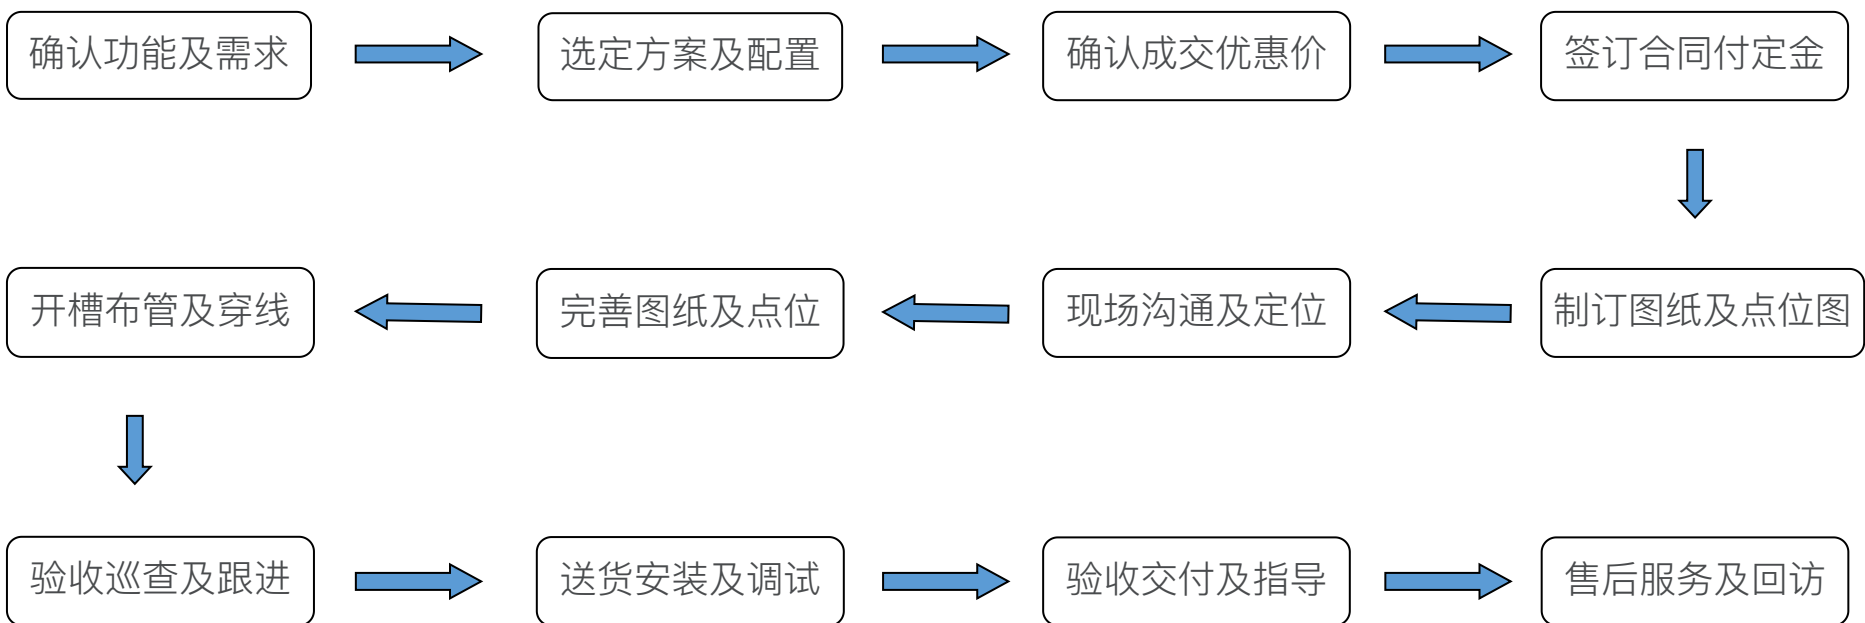

服务流程

Service process

数千个影音娱乐和全宅智能家居案例并深受消费者好评!

客厅影音系统

通过高清大屏幕搭配多声道音频系统的完美组合，震撼的高清画面、超凡的声音表现，让您在家就能享受到商业电影院身临其境的视听效果。

专业娱乐系统

专为K歌演唱而打造，拥有良好的稳定性和耐用性，音质细腻、人声与音乐无缝结合，为您打造如明星开演唱会时酣畅淋漓的K歌体验。

杜比全景声影院系统