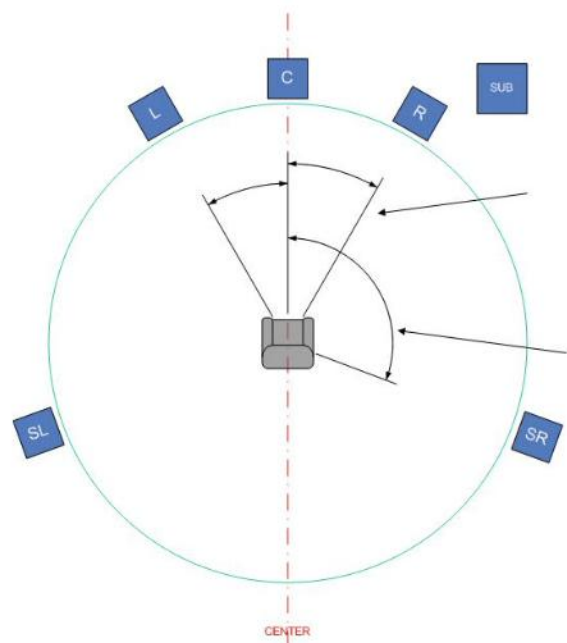

5.1 影院声道解析

Cinema sound channel analysis

Speaker Locations 音响摆位

- Establish loudspeaker locations based on industry standard design parameters
- 根据行业设计标准参数来确定音响位置

ITU Standard 5.1
Configuration