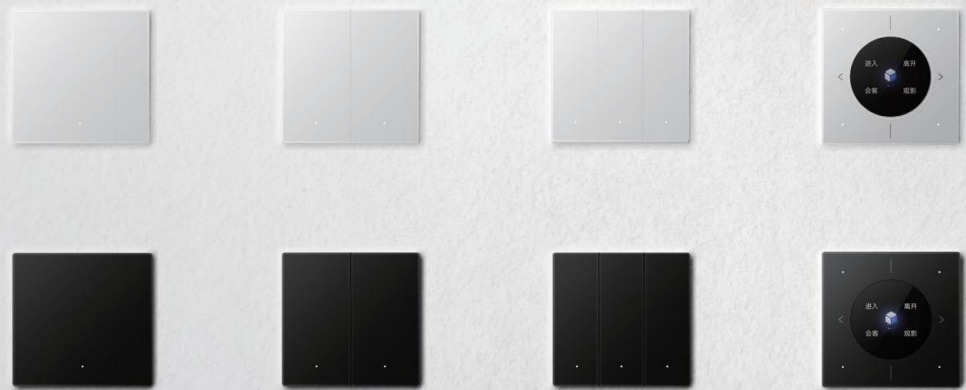

效率提升 5 倍 1 个电工轻松搞定

节省 38% 布线成本

*数据为理论值，来自华为实验室，于特定测试环境下所得，实际使用中可能因产品个体差异、软件版本、使用条件和环境因素不同略有不同，请以实际使用的情况为准。

“2” 核心交互

交互家族 随心所欲掌控全屋

一空间一专属交互 全屋中控家族

全屋互联中枢：PLC-IoT 技术，网随电通，有电即有网

2 亿 + 芯片服务国家电网
高成熟