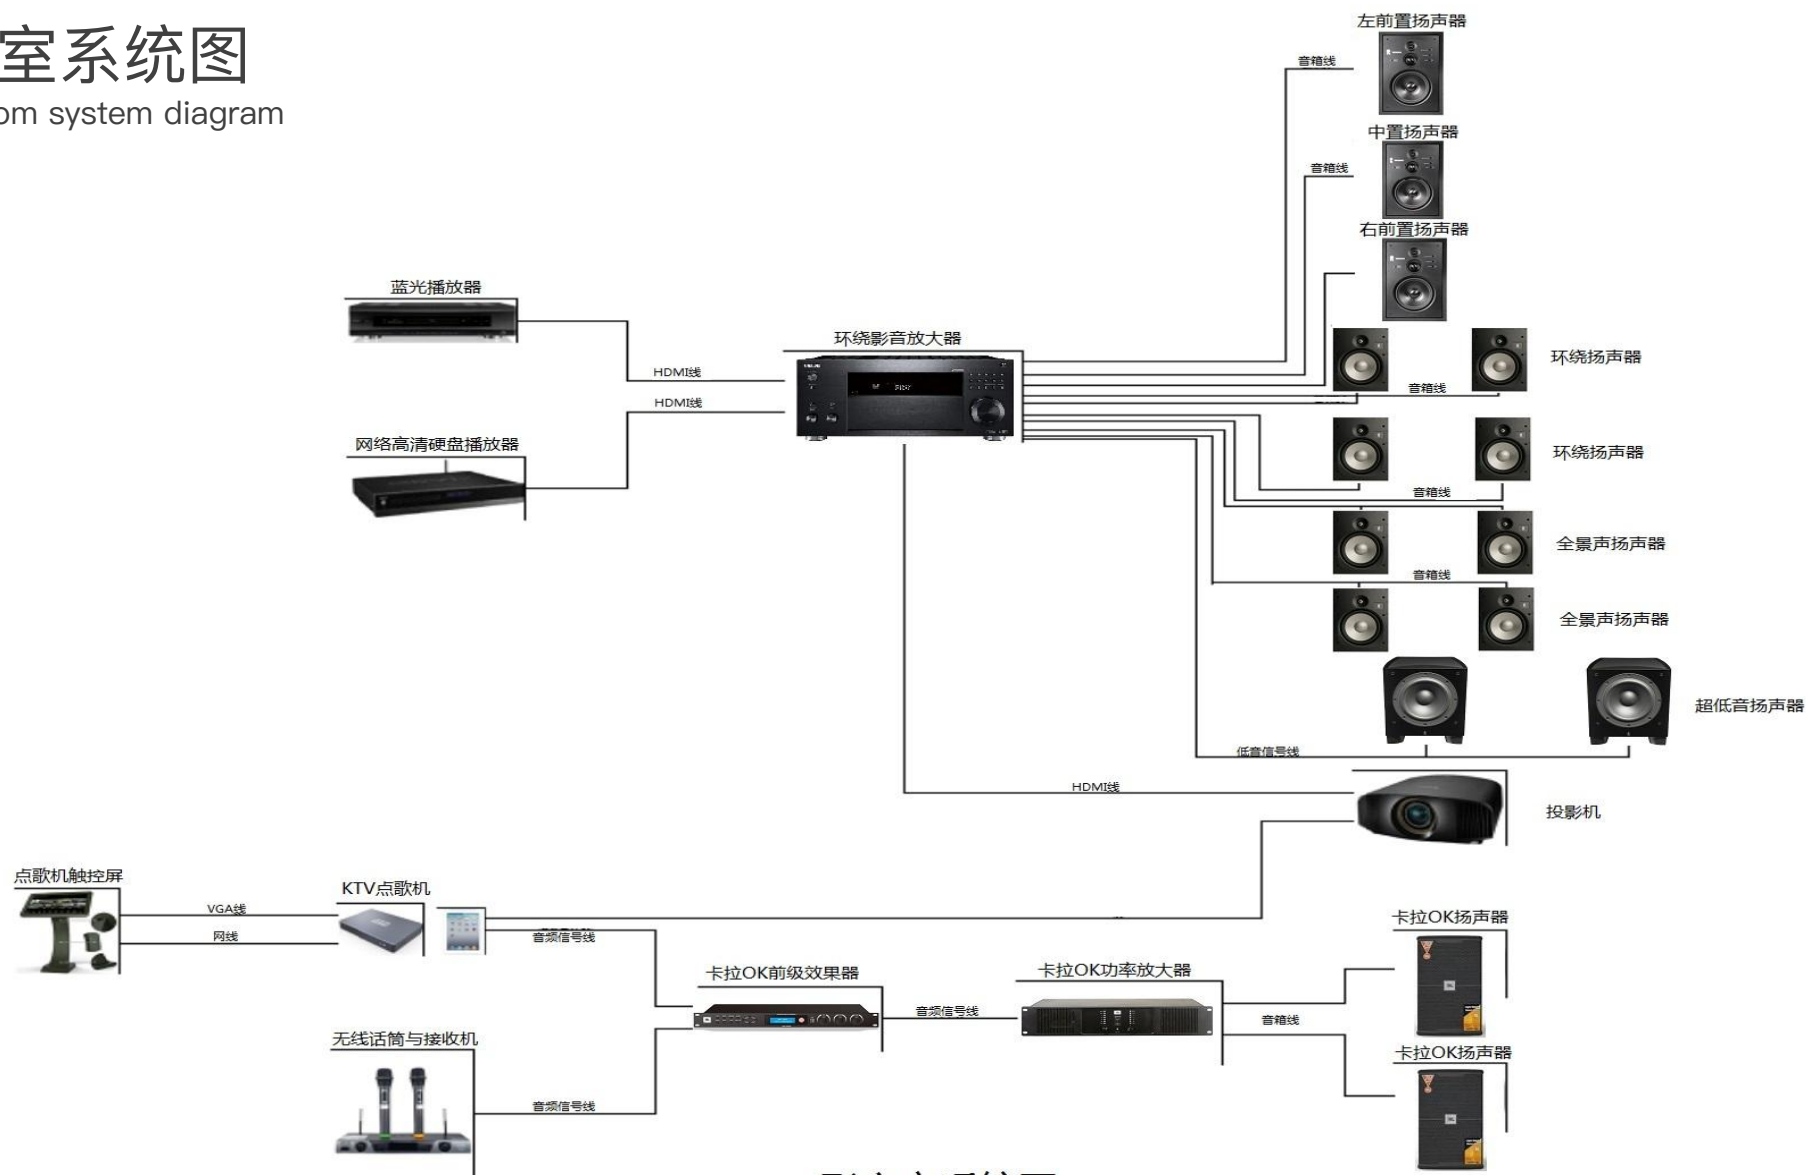

7.1 影院声道解析

Cinema sound channel analysis

5.1.2声道是在传统的5.1声道上增加了二个附加(环绕)声道。这二个声道能使该系统的环绕声效果远超过传统的5.1环绕声效。

该系统表现在听觉定位上的效果更加准确、清晰，“皇帝位”区域有所扩大，动态效果的冲击力更好，使整个声场更具有真实性和临场感。

7.2.4影院声道解析

Cinema sound channel analysis

“7”：指7个主声道音箱，包括前方左、中、右3个声道，以及后方左、右环绕声道和侧方左、右环绕声道（或称为“后环绕”和“侧环绕”），负责覆盖前后左右的声音定位。

“2”：指2个低音炮，用于增强低频音效（如爆炸声、震动声等），提升声音的冲击力和层次感，双低音炮可让低频分布更均匀。

“4”：指4个天空声道音箱，安装在天花板（或通过反射式音箱模拟），负责还原来自上方的声音（如飞机掠过、雨滴落下等），增强垂直方向的环绕感，是实现全景声等沉浸式音效的关键。

适用场景

适合搭配支持全景声（Dolby Atmos）、DTS:X等沉浸式音频格式的播放设备（如蓝光机、功放），能精准还原电影中的多维音效，让观影者获得接近专业影院的听觉体验。

影音室系统图

Video room system diagram

影音室系统图

案例赏析

长泰西郊别墅

视听室空间信息：