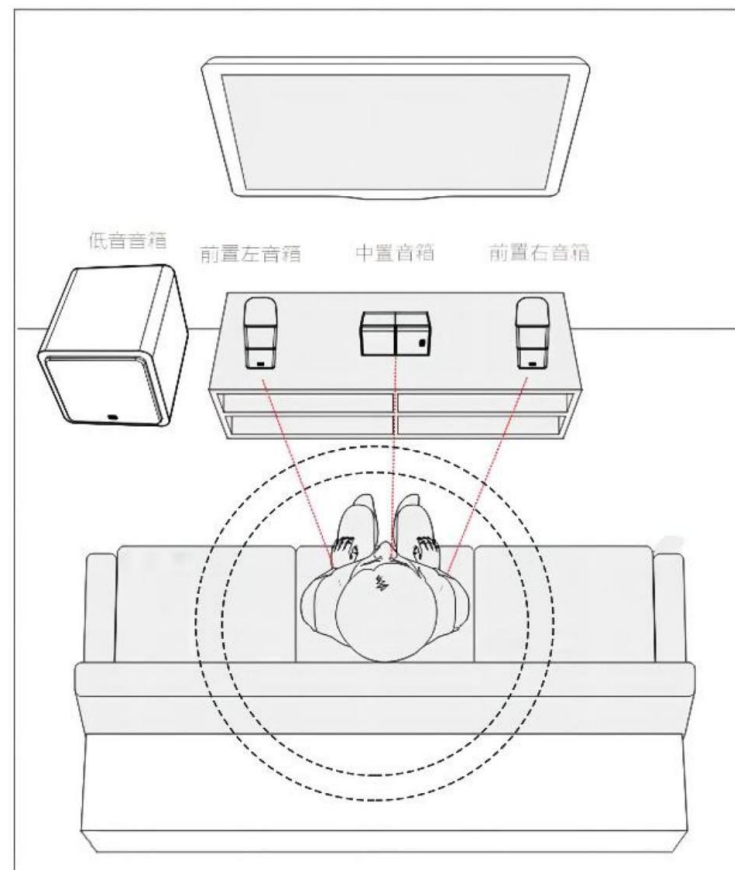

EMCK 客厅娱乐系统

MK320

3.1声道

音箱摆放位置图

placement map of speakers

音箱的定位在营造环绕音效中起着关键的作用

为了获得最佳效果

|| MK510 5.1声道

10 - 125W

产品外部尺寸 (高 × 宽 × 深)

369 x 273 x 106 毫米 (14.53 x 10.75 x 4.27 英寸)

切口尺寸 (高 × 宽)

334 x 238 毫米 (13.15 x 9.37 英寸)

表面以下安装深度

99.8 毫米 (3.93 英寸)

可选粗框架