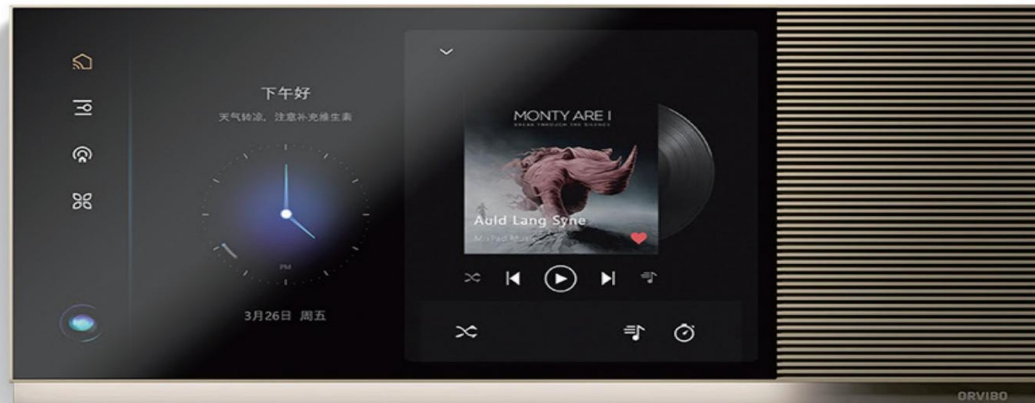

智能中控屏 连续3年销量第一 NO.1

* 数据来源：2020-2022年度《IDC中国智能家居中控屏市场数据跟踪报告》