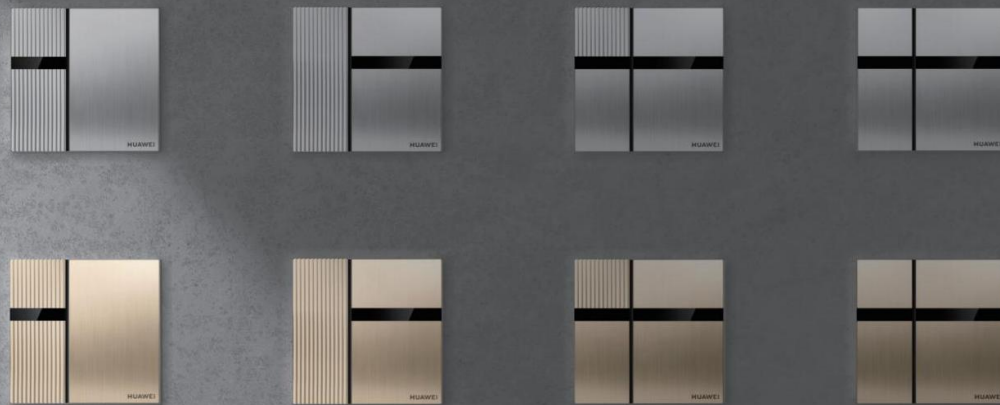

效率提升 5 倍 1 个电工轻松搞定

节省 38% 布线成本

*数据为理论值，来自华为实验室，于特定测试环境下所得，实际使用中可能因产品个体差异、软件版本、使用条件和环境因素不同略有不同，请以实际使用的情况为准。

“2” 核心交互

交互家族 随心所欲掌控全屋

一空间一专属交互 全屋中控家族

全屋互联中枢：PLC-IoT 技术，网随电通，有电即有网

2 亿 + 芯片服务国家电网
高成熟