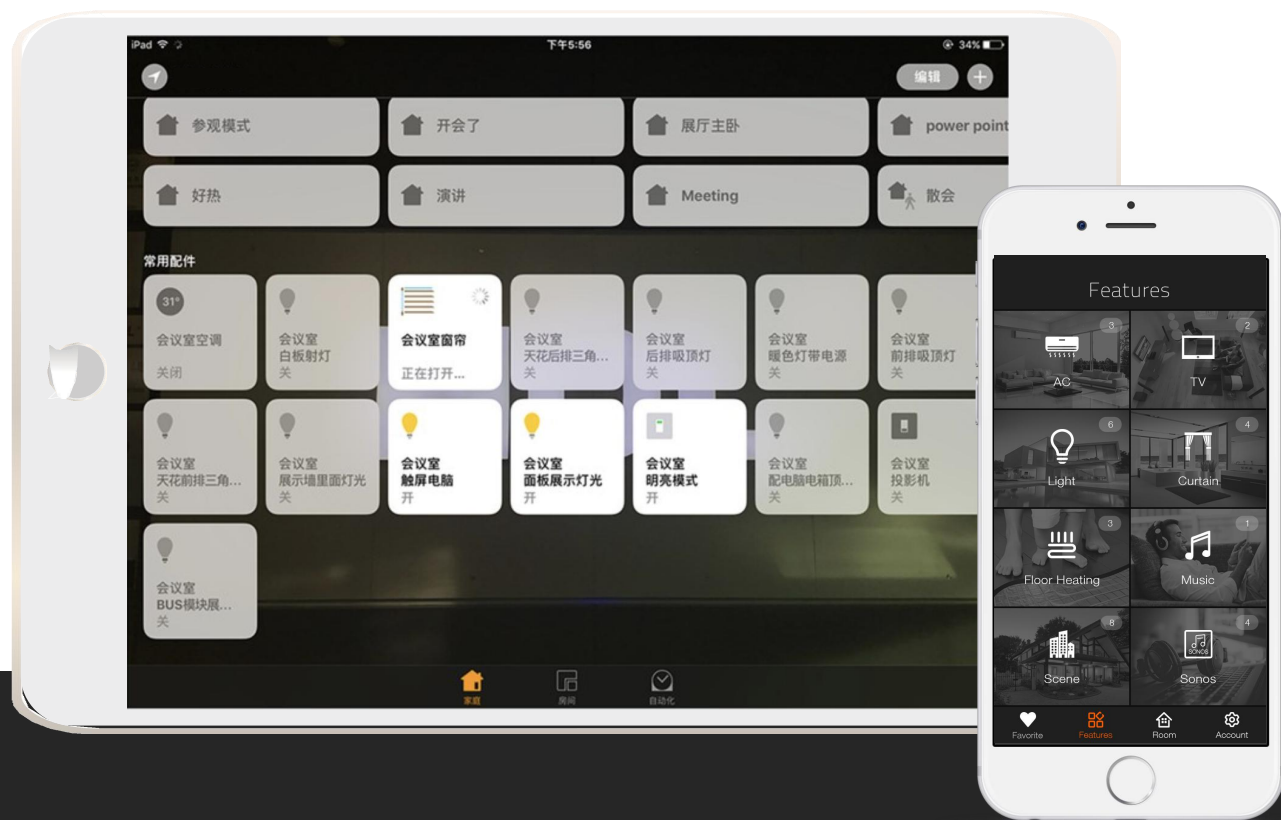

多端支持 只为触手可及的便利

云平台

App

pad

Apple Watch

微信端

PC端

TV

智能魔镜

背景音乐主机