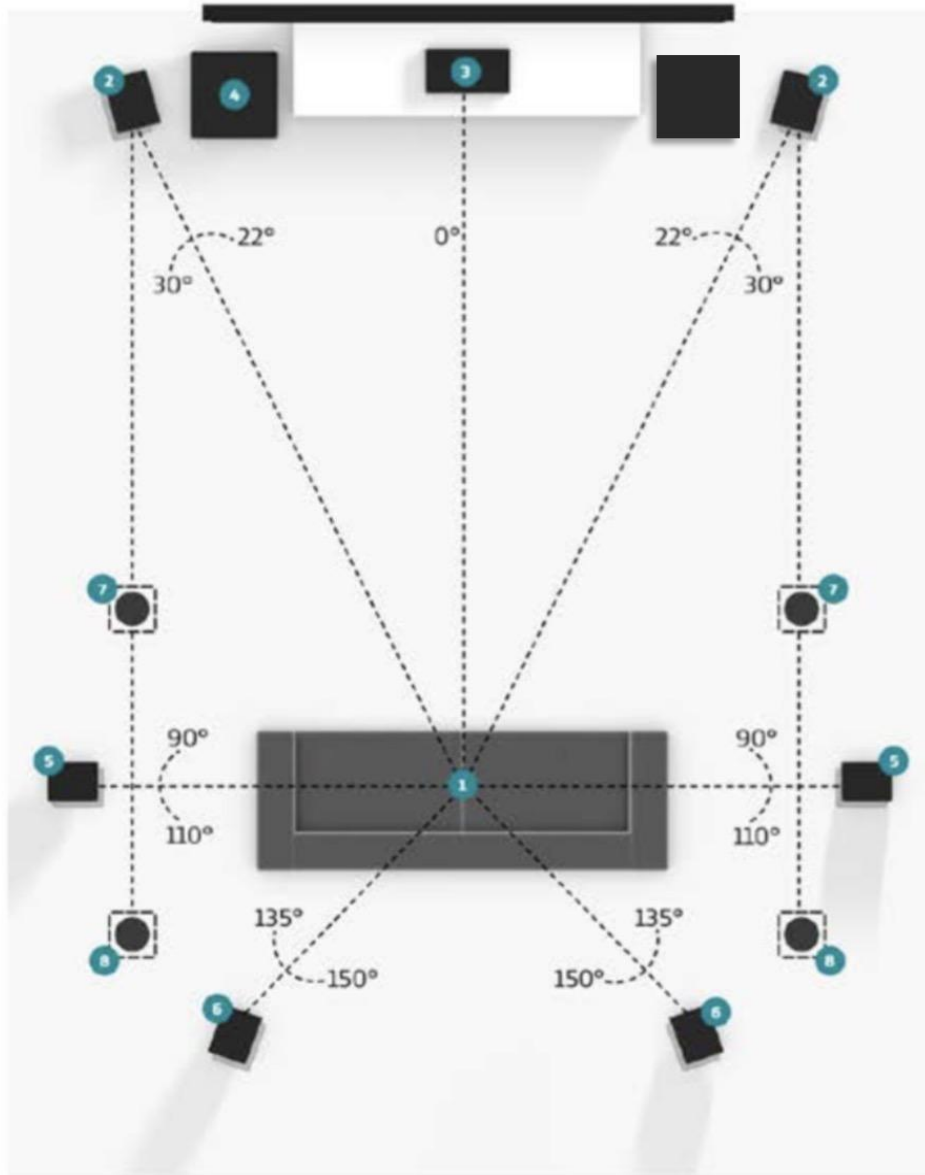

7.2.4影院声道解析

Cinema sound channel analysis

“7”：指7个主声道音箱，包括前方左、中、右3个声道，以及后方左、右环绕声道和侧方左、右环绕声道（或称为“后环绕”和“侧环绕”），负责覆盖前后左右的声音定位。

“2”：指2个低音炮，用于增强低频音效（如爆炸声、震动声等），提升声音的冲击力和层次感，双低音炮可让低频分布更均匀。

“4”：指4个天空声道音箱，安装在天花板（或通过反射式音箱模拟），负责还原来自上方的声音（如飞机掠过、雨滴落下等），增强垂直方向的环绕感，是实现全景声等沉浸式音效的关键。

适用场景

适合搭配支持全景声（Dolby Atmos）、DTS:X等沉浸式音频格式的播放设备（如蓝光机、功放），能精准还原电影中的多维音效，让观影者获得接近专业影院的听觉体验。