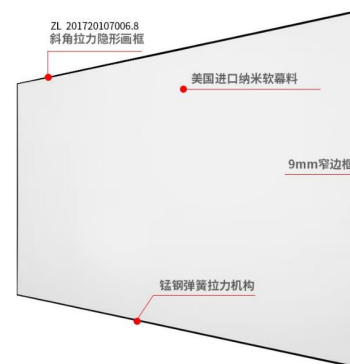

幕布

Curtain cloth

编织透声画框幕

编织透声窄边幕

电动拉绳幕

抗光窄边幕