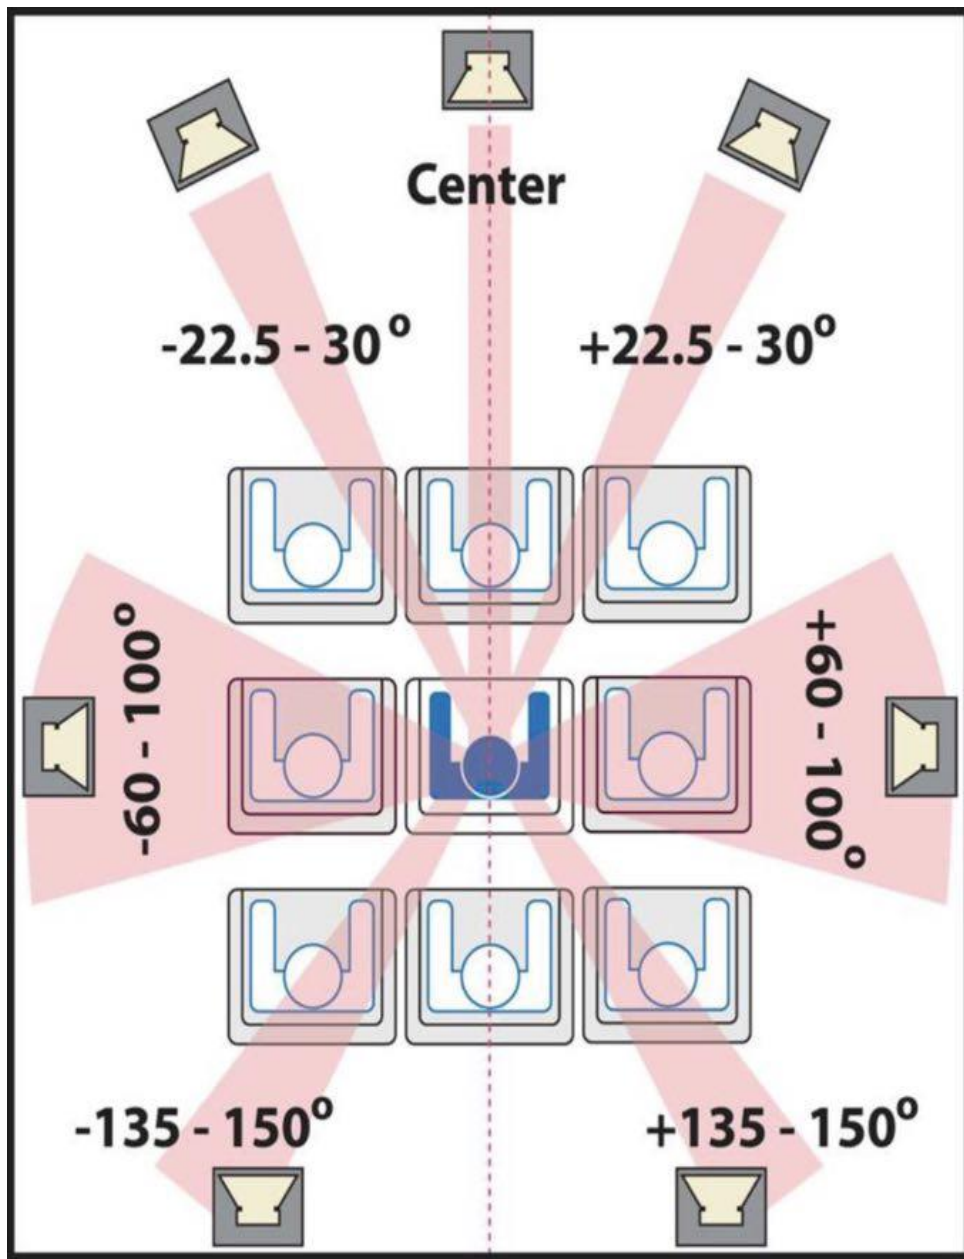

5.1 影院声道解析

Cinema sound channel analysis

Speaker Locations 音响摆位

- Establish loudspeaker locations based on industry standard design parameters
- 根据行业设计标准参数来确定音响位置

ITU Standard 5.1
Configuration

CEA/CEDIA 5.1
Configuration

7.1 影院声道解析

Cinema sound channel analysis

5.1.2声道是在传统的5.1声道上增加了二个附加(环绕)声道。这二个声道能使该系统的环绕声效果远超过传统的5.1环绕声效。

该系统表现在听觉定位上的效果更加准确、清晰，“皇帝位”区域有所扩大，动态效果的冲击力更好，使整个声场更具有真实性和临场感。

7.2.4影院声道解析

Cinema sound channel analysis